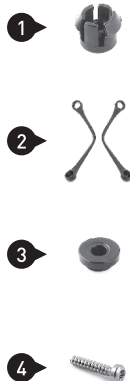

Nr. No.	Art.-Nr. / Bezeichnung Item No. / Description	Anzahl Quantity
(1)	ALK.00.733.041	2 /2
(2)	ALK.00.733.040L / R	2 /2
(3)	ALK.00.733.042	2 /2
(4)	3 x 14; DIN 7500	4 /4

Irrtümer und Änderungen vorbehalten. Technische und Design-Änderungen vorbehalten.
Errors and omissions excepted. Technical and design modifications are subject to change.

Copyright by SW-MOTEC GmbH & Co. KG

ANBAUANLEITUNG / MOUNTING INSTRUCTIONS

Art.-Nr. / Item No.: **ALK.00.732.10500/B** · Revision: **01** · **02 - 2021**

TRAX ADV Ersatz-Deckelbegrenzer
TRAX ADV replacement lid stop

HINWEIS / NOTE

Beachten Sie die dem TRAX ADV Koffer beiliegende Anbauanleitung! Pay attention to the mounting instructions included to the TRAX ADV case!

Nr. No.	Art.-Nr. / Bezeichnung Item No. / Description	Anzahl Quantity
(1)	ALK.00.733.041	2 /2
(2)	ALK.00.733.040L / R	2 /2
(3)	ALK.00.733.042	2 /2
(4)	3 x 14; DIN 7500	4 /4