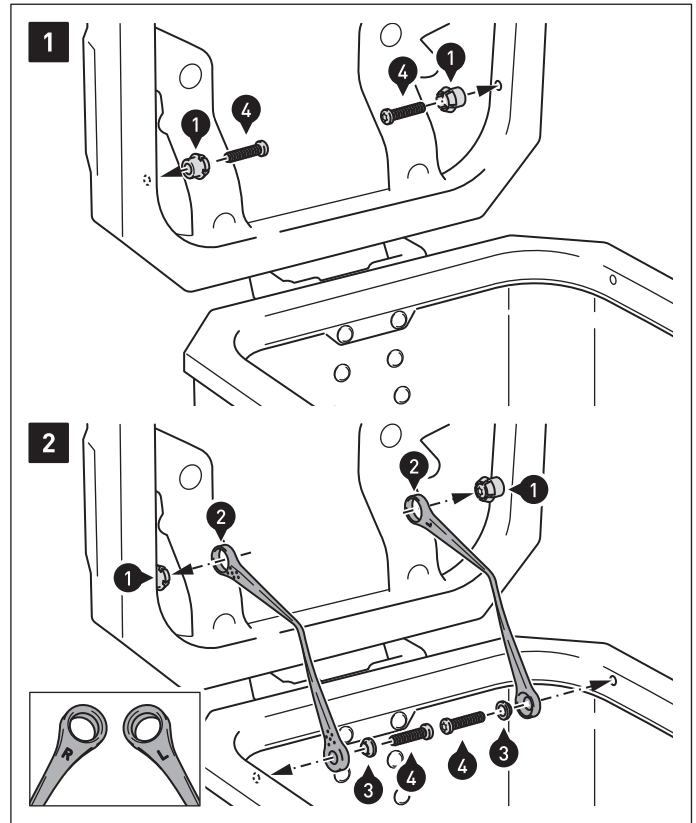

ANBAUANLEITUNG / MOUNTING INSTRUCTIONS

Art.-Nr. / Item No.: **ALK.00.732.10500/B** · Revision: **01** · **02 - 2021**

TRAX ADV Ersatz-Deckelbegrenzer
TRAX ADV replacement lid stop

HINWEIS / NOTE

Beachten Sie die dem TRAX ADV Koffer beiliegende Anbauanleitung! Pay attention to the mounting instructions included to the TRAX ADV case!

Nr. No.	Art.-Nr. / Bezeichnung Item No. / Description	Anzahl Quantity
(1)	ALK.00.733.041	2 /2
(2)	ALK.00.733.040L / R	2 /2
(3)	ALK.00.733.042	2 /2
(4)	3 x 14; DIN 7500	4 /4

Irrtümer und Änderungen vorbehalten. Technische und Design-Änderungen vorbehalten.
Errors and omissions excepted. Technical and design modifications are subject to change.

Copyright by SW-MOTEC GmbH & Co. KG

ANBAUANLEITUNG / MOUNTING INSTRUCTIONS

Art.-Nr. / Item No.: **ALK.00.732.10500/B** · Revision: **01** · **02 - 2021**

TRAX ADV Ersatz-Deckelbegrenzer
TRAX ADV replacement lid stop

HINWEIS / NOTE

Beachten Sie die dem TRAX ADV Koffer beiliegende Anbauanleitung! Pay attention to the mounting instructions included to the TRAX ADV case!

Nr. No.	Art.-Nr. / Bezeichnung Item No. / Description	Anzahl Quantity
(1)	ALK.00.733.041	2 /2
(2)	ALK.00.733.040L / R	2 /2
(3)	ALK.00.733.042	2 /2
(4)	3 x 14; DIN 7500	4 /4