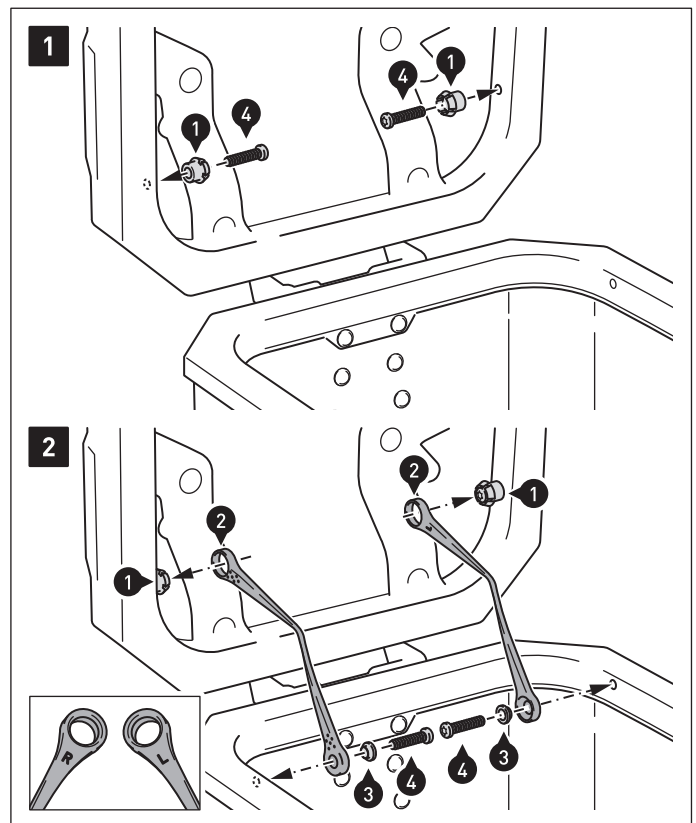

Nr. No.	Art.-Nr. / Bezeichnung Item No. / Description	Anzahl Quantity
(1)	ALK.00.733.041	2 /2
(2)	ALK.00.733.040L / R	2 /2
(3)	ALK.00.733.042	2 /2
(4)	3 x 14; DIN 7500	4 /4

Irrtümer und Änderungen vorbehalten. Technische und Design-Änderungen vorbehalten.
Errors and omissions excepted. Technical and design modifications are subject to change.

Copyright by SW-MOTEC GmbH & Co. KG

ANBAUANLEITUNG / MOUNTING INSTRUCTIONS

Art.-Nr. / Item No.: **ALK.00.732.10500/B** · Revision: **01** · **02 - 2021**

TRAX ADV Ersatz-Deckelbegrenzer
TRAX ADV replacement lid stop

HINWEIS / NOTE

Beachten Sie die dem TRAX ADV Koffer beiliegende Anbauanleitung! Pay attention to the mounting instructions included to the TRAX ADV case!

Nr. No.	Art.-Nr. / Bezeichnung Item No. / Description	Anzahl Quantity
(1)	ALK.00.733.041	2 /2
(2)	ALK.00.733.040L / R	2 /2
(3)	ALK.00.733.042	2 /2
(4)	3 x 14; DIN 7500	4 /4