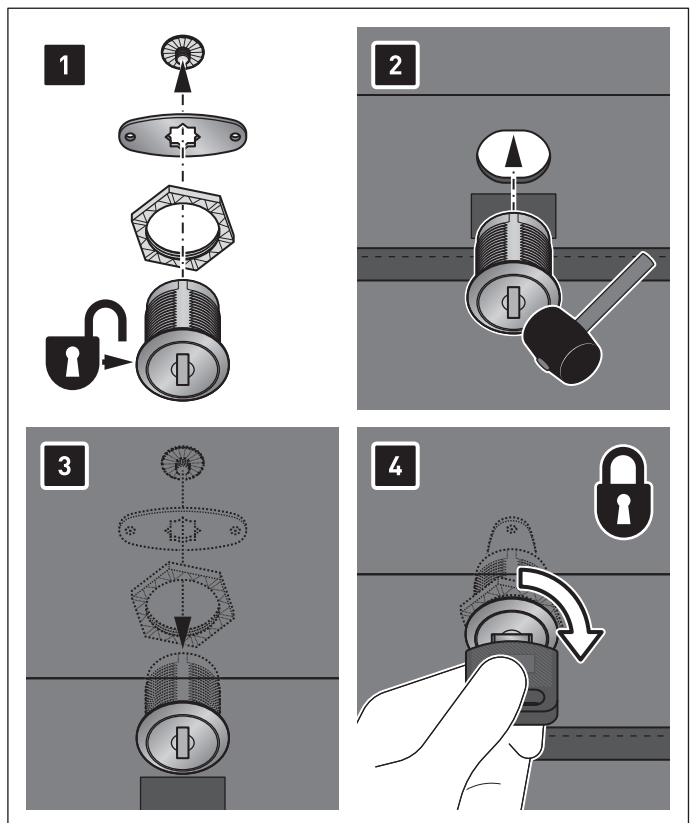

ANBAUANLEITUNG / MOUNTING INSTRUCTIONS

Art.-Nr. / Item No.: BC.LOC.00.682.10000/S · Revision: 00 · 01 - 2019

Legend Gear Schloss-Satz
Legend Gear lock set

Nr. No.	Art.-Nr. / Bezeichnung Item No. / Description	Anzahl Quantity
(1)		2 / 2
(2)		2 / 2