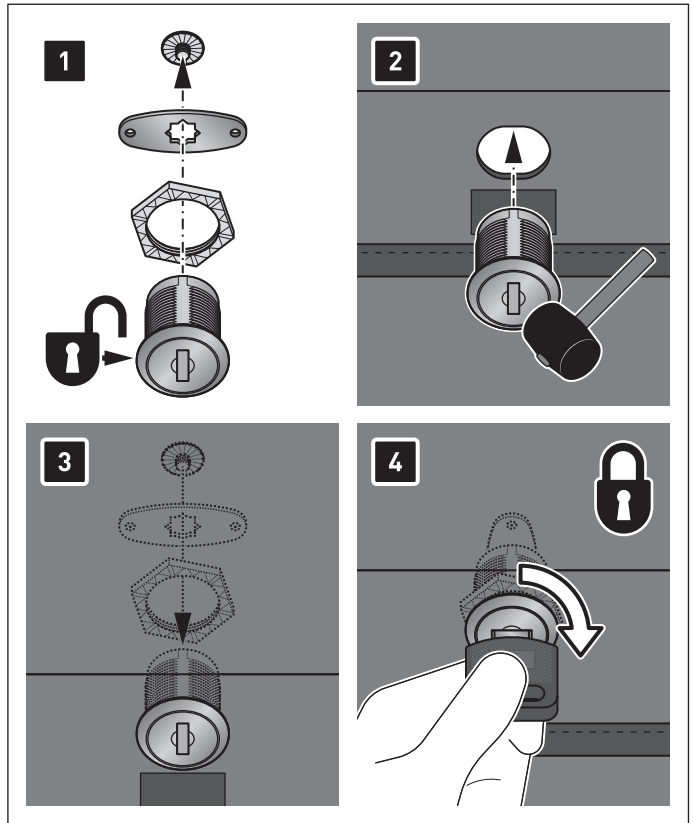

ANBAUANLEITUNG / MOUNTING INSTRUCTIONS

Art.-Nr. / Item No.: BC.LOC.00.682.10000/S · Revision: 00 · 01 - 2019

Legend Gear Schloss-Satz
Legend Gear lock set

Nr. No.	Art.-Nr. / Bezeichnung Item No. / Description	Anzahl Quantity
(1)		2 / 2
(2)		2 / 2