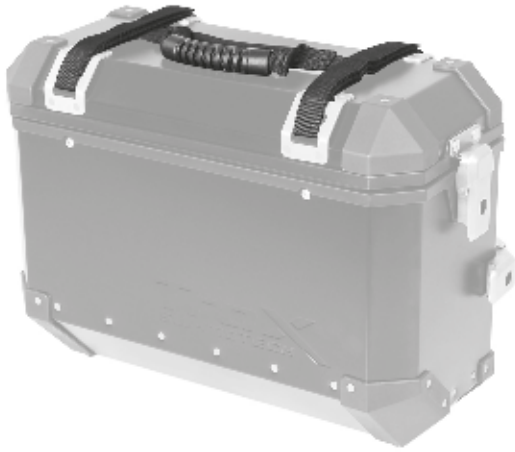

Art.-Nr. / Item No.: BCK.ALK.00.165.116 · Revision: 01 · 02 - 2014

TraX® Tragegurt TraX® Carrying Strap

Nur für TraX® EVO ALU-BOX M & L. / For TraX® EVO ALU-BOX M & L only.

Copyright by
SW-MOTECH GmbH & Co. KG & BAGS-CONNECTION GmbH & Co. KG

Tragegriff auf Box zentrieren. Center the carrying strap.

Irrtümer und Änderungen vorbehalten. Technische und Design-Änderungen vorbehalten.
Errors and omissions expected. Technical and design-modifications are subjects to change.