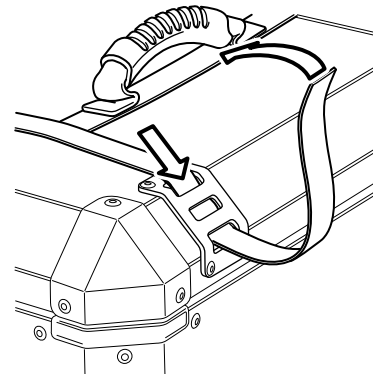

Tragegriff auf Box zentrieren. Center the carrying strap.

Irrtümer und Änderungen vorbehalten. Technische und Design-Änderungen vorbehalten.
Errors and omissions expected. Technical and design-modifications are subjects to change.

Art.-Nr. / Item No.: BCK.ALK.00.165.116 · Revision: 01 · 02 - 2014

TraX® Tragegurt TraX® Carrying Strap

Nur für TraX® EVO ALU-BOX M & L. / For TraX® EVO ALU-BOX M & L only.

Copyright by
SW-MOTECH GmbH & Co. KG & BAGS-CONNECTION GmbH & Co. KG