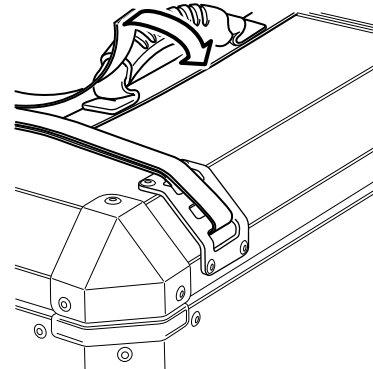

Art.-Nr. / Item No.: BCK.ALK.00.165.116 · Revision: 01 · 02 - 2014

TraX® Tragegurt TraX® Carrying Strap

Nur für TraX® EVO ALU-BOX M & L. / For TraX® EVO ALU-BOX M & L only.

Copyright by
SW-MOTECH GmbH & Co. KG & BAGS-CONNECTION GmbH & Co. KG

Tragegriff auf Box zentrieren. Center the carrying strap.

Irrtümer und Änderungen vorbehalten. Technische und Design-Änderungen vorbehalten.
Errors and omissions expected. Technical and design-modifications are subjects to change.